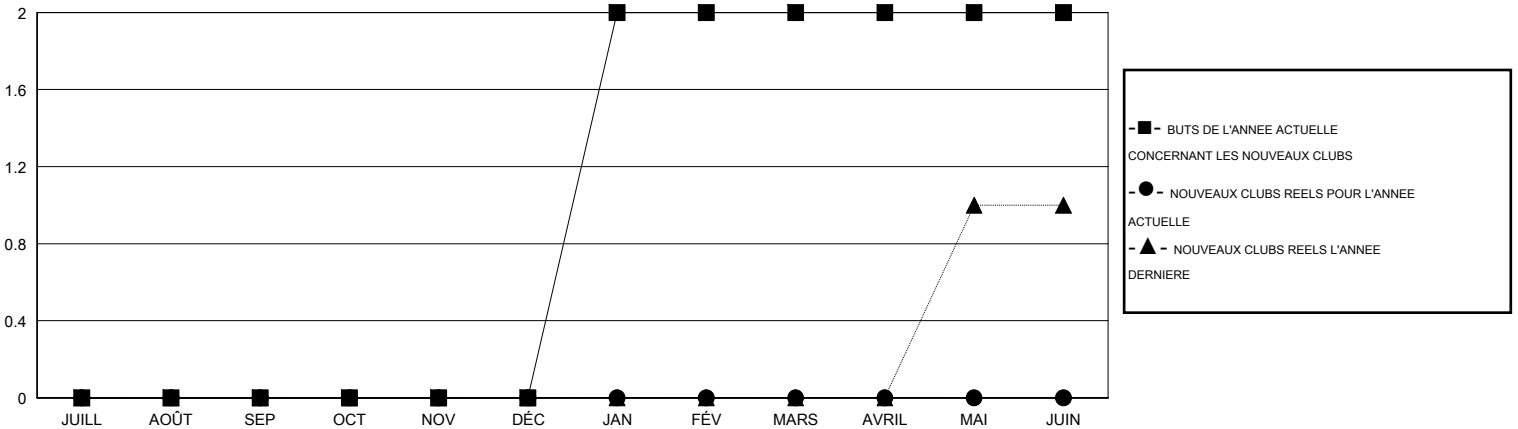

MONTHLY MEMBERSHIP PROGRESS REPORT

District 63

Results as of: 8/31/2016

GMT: CARLOS JUSTINIANO

LIEU FRENCH GUIANA

RC EME 3

Clubs					Membres				
RESULTATS POUR 2016-2017					RESULTATS POUR 2016-2017				
TRIMESTRE	BUT CONCERNANT LES NOUVEAUX CLUBS	NOUVEAUX CLUBS	CLUBS ANNULÉS	GAIN NET/PERTE NETTE	TRIMESTRE	BUT CONCERNANT LES NOUVEAUX MEMBRES	MEMBRES FONDATEURS ET NOUVEAUX AJOUTÉS	MEMBRES RADIÉS	GAIN NET/PERTE NETTE
JUILL/AOÛT/SEP	0	0	0	0	JUILL/AOÛT/SEP	0	8	4	4
OCT/NOV/DÉC	0	0	0	0	OCT/NOV/DÉC	7	0	0	0
JAN/FÉV/MARS	2	0	0	0	JAN/FÉV/MARS	57	0	0	0
AVRIL/MAI/JUIN	0	0	0	0	AVRIL/MAI/JUIN	24	0	0	0

BUTS ET NOUVEAUX CLUBS REELS - CUMULATIF

BUTS ET MEMBRES REELS - CUMULATIF

CLUBS RADIÉS: 0

5 CLUBS OF 35 ONT AJOUTE 1 OU PLUSIEURS NOUVEAUX MEMBRES

DISTRIBUTION PAR SEXE

HOMME 336 (52.66%)
FEMME 302 (47.34%)