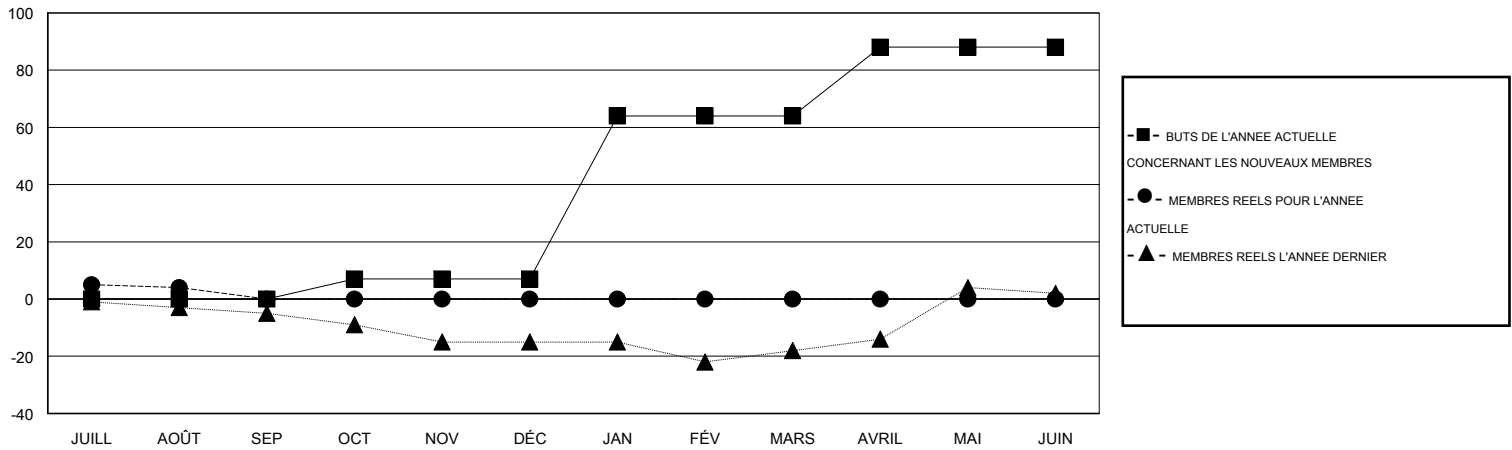

MONTHLY MEMBERSHIP PROGRESS REPORT

District 63

Results as of: 8/31/2016

GMT: CARLOS JUSTINIANO

LIEU FRENCH GUIANA

RC EME 3

Clubs					Membres				
RESULTATS POUR 2016-2017					RESULTATS POUR 2016-2017				
TRIMESTRE	BUT CONCERNANT LES NOUVEAUX CLUBS	NOUVEAUX CLUBS	CLUBS ANNULÉS	GAIN NET/PERTE NETTE	TRIMESTRE	BUT CONCERNANT LES NOUVEAUX MEMBRES	MEMBRES FONDATEURS ET NOUVEAUX AJOUTÉS	MEMBRES RADIÉS	GAIN NET/PERTE NETTE
JUILL/AOÛT/SEP	0	0	0	0	JUILL/AOÛT/SEP	0	8	4	4
OCT/NOV/DÉC	0	0	0	0	OCT/NOV/DÉC	7	0	0	0
JAN/FÉV/MARS	2	0	0	0	JAN/FÉV/MARS	57	0	0	0
AVRIL/MAI/JUIN	0	0	0	0	AVRIL/MAI/JUIN	24	0	0	0

BUTS ET NOUVEAUX CLUBS REELS - CUMULATIF

BUTS ET MEMBRES REELS - CUMULATIF

CLUBS RADIÉS: 0

5 CLUBS OF 35 ONT AJOUTE 1 OU PLUSIEURS NOUVEAUX MEMBRES

DISTRIBUTION PAR SEXE

HOMME 336 (52.66%)
FEMME 302 (47.34%)